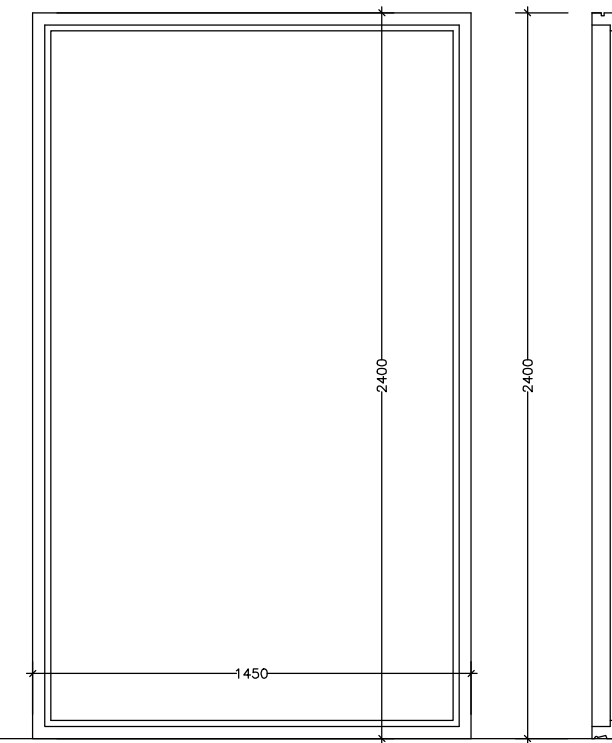

# GLUGGAR OG HURÐIR M.K. 1/25

**G1** 2 stk. (stofa)  
fl.mál: 2,16 m<sup>2</sup>  
ummál: 6,60 m

**G2** 1 stk. (stofa)  
fl.mál: 3,48 m<sup>2</sup>  
ummál: 7,70 m

**G3** 1 stk. (stofa)  
fl.mál: 3,48 m<sup>2</sup>  
ummál: 7,70 m

**G4** 1 stk. (stofa)  
fl.mál: 3,48 m<sup>2</sup>  
ummál: 7,70 m

**G5** 1 stk. (borðstofa)  
fl.mál: 2,16 m<sup>2</sup>  
ummál: 6,60 m

**G6** 1 stk. (eldhús)  
fl.mál: 1,19 m<sup>2</sup>  
ummál: 4,80 m

**G7a** 3 stk. (herb./gangur)  
fl.mál: 1,08 m<sup>2</sup>  
ummál: 4,20 m

**G7b** 1 stk. (herb.)  
fl.mál: 1,08 m<sup>2</sup>  
ummál: 4,20 m

**G7c** 1 stk. (gangur)  
fl.mál: 1,08 m<sup>2</sup>  
ummál: 4,20 m