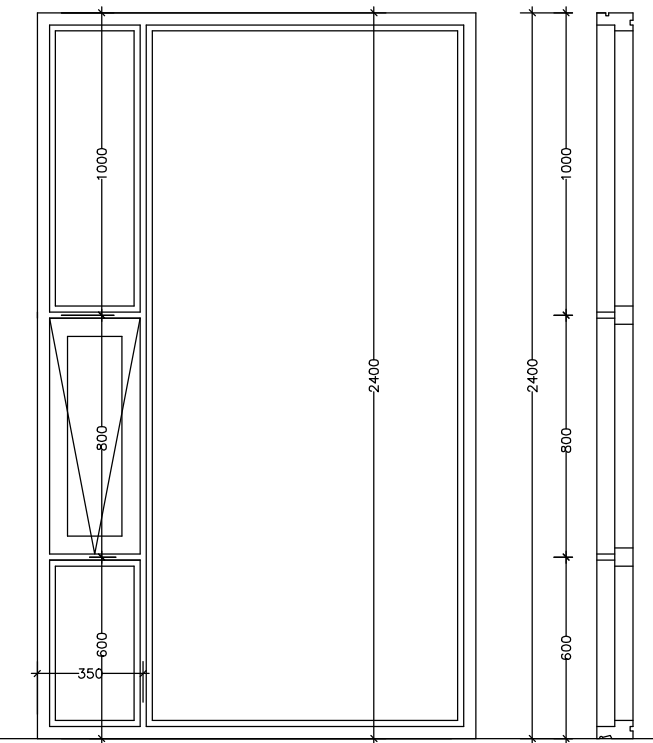

# GLUGGAR OG HURÐIR M.K. 1/25

**G1** 2 stk. (stofa)  
fl.mál: 2,16 m<sup>2</sup>  
ummál: 6,60 m

**G2** 1 stk. (stofa)  
fl.mál: 3,48 m<sup>2</sup>  
ummál: 7,70 m

**G3** 1 stk. (stofa)  
fl.mál: 3,48 m<sup>2</sup>  
ummál: 7,70 m

**G4** 1 stk. (stofa)  
fl.mál: 3,48 m<sup>2</sup>  
ummál: 7,70 m

**G5** 1 stk. (borðstofa)  
fl.mál: 2,16 m<sup>2</sup>  
ummál: 6,60 m

**G6** 1 stk. (eldhús)  
fl.mál: 1,19 m<sup>2</sup>  
ummál: 4,80 m

**G7a** 3 stk. (herb./gangur)  
fl.mál: 1,08 m<sup>2</sup>  
ummál: 4,20 m

**G7b** 1 stk. (herb.)  
fl.mál: 1,08 m<sup>2</sup>  
ummál: 4,20 m

**G7c** 1 stk. (gangur)  
fl.mál: 1,08 m<sup>2</sup>  
ummál: 4,20 m