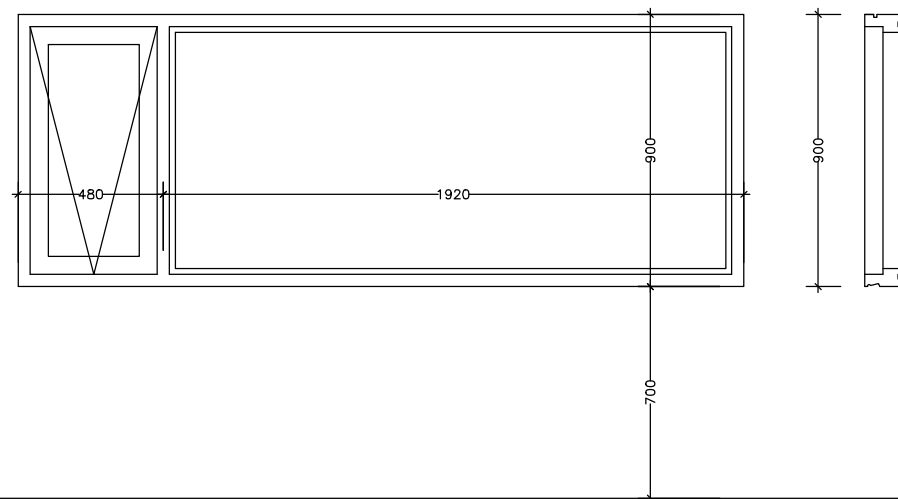

# GLUGGAR OG HURÐIR M.K. 1/25

**G1** 2 stk. (stofa)  
fl.mál: 2,16 m<sup>2</sup>  
ummál: 6,60 m

**G2** 1 stk. (stofa)  
fl.mál: 3,48 m<sup>2</sup>  
ummál: 7,70 m

**G3** 1 stk. (stofa)  
fl.mál: 3,48 m<sup>2</sup>  
ummál: 7,70 m

**G4** 1 stk. (stofa)  
fl.mál: 3,48 m<sup>2</sup>  
ummál: 7,70 m

**G5** 1 stk. (borðstofa)  
fl.mál: 2,16 m<sup>2</sup>  
ummál: 6,60 m

**G6** 1 stk. (eldhús)  
fl.mál: 1,19 m<sup>2</sup>  
ummál: 4,80 m

**G7a** 3 stk. (herb./gangur)  
fl.mál: 1,08 m<sup>2</sup>  
ummál: 4,20 m

**G7b** 1 stk. (herb.)  
fl.mál: 1,08 m<sup>2</sup>  
ummál: 4,20 m

**G7c** 1 stk. (gangur)  
fl.mál: 1,08 m<sup>2</sup>  
ummál: 4,20 m