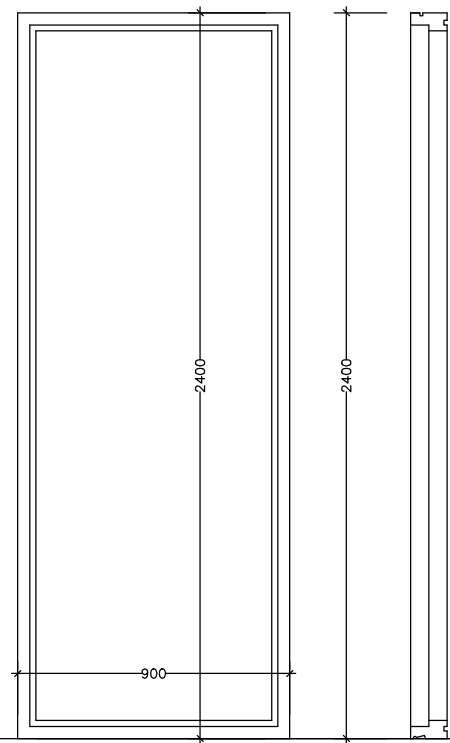

# GLUGGAR OG HURÐIR M.K. 1/25

**G1** 2 stk. (stofa)  
fl.mál: 2,16 m<sup>2</sup>  
ummál: 6,60 m

**G2** 1 stk. (stofa)  
fl.mál: 3,48 m<sup>2</sup>  
ummál: 7,70 m

**G3** 1 stk. (stofa)  
fl.mál: 3,48 m<sup>2</sup>  
ummál: 7,70 m

**G4** 1 stk. (stofa)  
fl.mál: 3,48 m<sup>2</sup>  
ummál: 7,70 m

**G5** 1 stk. (borðstofa)  
fl.mál: 2,16 m<sup>2</sup>  
ummál: 6,60 m

**G6** 1 stk. (eldhús)  
fl.mál: 1,19 m<sup>2</sup>  
ummál: 4,80 m

**G7a** 3 stk. (herb./gangur)  
fl.mál: 1,08 m<sup>2</sup>  
ummál: 4,20 m

**G7b** 1 stk. (herb.)  
fl.mál: 1,08 m<sup>2</sup>  
ummál: 4,20 m

**G7c** 1 stk. (gangur)  
fl.mál: 1,08 m<sup>2</sup>  
ummál: 4,20 m