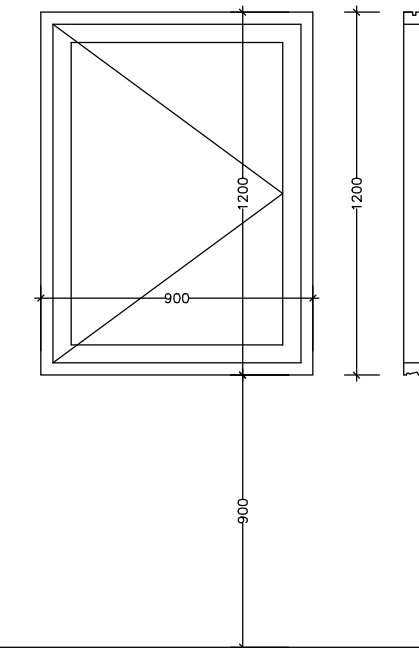

# GLUGGAR OG HURÐIR M.K. 1/25

**G1** 2 stk. (stofa)  
fl.mál: 2,16 m<sup>2</sup>  
ummál: 6,60 m

**G2** 1 stk. (stofa)  
fl.mál: 3,48 m<sup>2</sup>  
ummál: 7,70 m

**G3** 1 stk. (stofa)  
fl.mál: 3,48 m<sup>2</sup>  
ummál: 7,70 m

**G4** 1 stk. (stofa)  
fl.mál: 3,48 m<sup>2</sup>  
ummál: 7,70 m

**G5** 1 stk. (borðstofa)  
fl.mál: 2,16 m<sup>2</sup>  
ummál: 6,60 m

**G6** 1 stk. (eldhús)  
fl.mál: 1,19 m<sup>2</sup>  
ummál: 4,80 m

**G7a** 3 stk. (herb./gangur)  
fl.mál: 1,08 m<sup>2</sup>  
ummál: 4,20 m

**G7b** 1 stk. (herb.)  
fl.mál: 1,08 m<sup>2</sup>  
ummál: 4,20 m

**G7c** 1 stk. (gangur)  
fl.mál: 1,08 m<sup>2</sup>  
ummál: 4,20 m