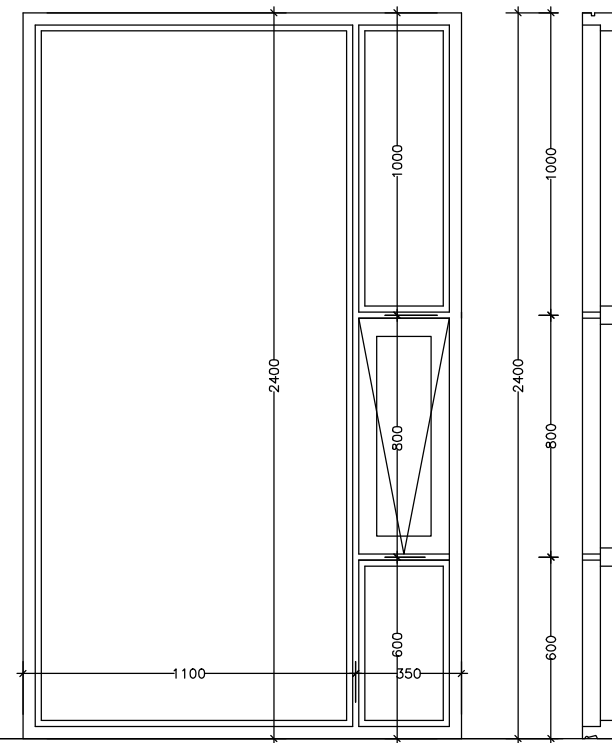

# GLUGGAR OG HURÐIR M.K. 1/25

**G1** 2 stk. (stofa)  
fl.mál: 2,16 m<sup>2</sup>  
ummál: 6,60 m

**G2** 1 stk. (stofa)  
fl.mál: 3,48 m<sup>2</sup>  
ummál: 7,70 m

**G3** 1 stk. (stofa)  
fl.mál: 3,48 m<sup>2</sup>  
ummál: 7,70 m

**G4** 1 stk. (stofa)  
fl.mál: 3,48 m<sup>2</sup>  
ummál: 7,70 m

**G5** 1 stk. (borðstofa)  
fl.mál: 2,16 m<sup>2</sup>  
ummál: 6,60 m

**G6** 1 stk. (eldhús)  
fl.mál: 1,19 m<sup>2</sup>  
ummál: 4,80 m

**G7a** 3 stk. (herb./gangur)  
fl.mál: 1,08 m<sup>2</sup>  
ummál: 4,20 m

**G7b** 1 stk. (herb.)  
fl.mál: 1,08 m<sup>2</sup>  
ummál: 4,20 m

**G7c** 1 stk. (gangur)  
fl.mál: 1,08 m<sup>2</sup>  
ummál: 4,20 m