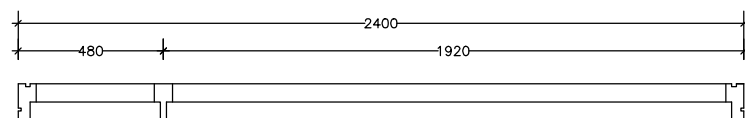

# GLUGGAR OG HURÐIR M.K. 1/25

**G1** 2 stk. (stofa)  
fl.mál: 2,16 m<sup>2</sup>  
ummál: 6,60 m

**G2** 1 stk. (stofa)  
fl.mál: 3,48 m<sup>2</sup>  
ummál: 7,70 m

**G3** 1 stk. (stofa)  
fl.mál: 3,48 m<sup>2</sup>  
ummál: 7,70 m

**G4** 1 stk. (stofa)  
fl.mál: 3,48 m<sup>2</sup>  
ummál: 7,70 m

**G5** 1 stk. (borðstofa)  
fl.mál: 2,16 m<sup>2</sup>  
ummál: 6,60 m

**G6** 1 stk. (eldhús)  
fl.mál: 1,19 m<sup>2</sup>  
ummál: 4,80 m

**G7a** 3 stk. (herb./gangur)  
fl.mál: 1,08 m<sup>2</sup>  
ummál: 4,20 m

**G7b** 1 stk. (herb.)  
fl.mál: 1,08 m<sup>2</sup>  
ummál: 4,20 m

**G7c** 1 stk. (gangur)  
fl.mál: 1,08 m<sup>2</sup>  
ummál: 4,20 m