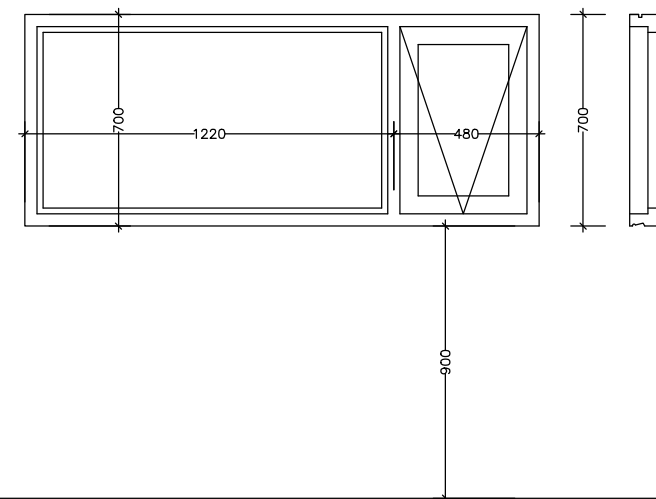

# GLUGGAR OG HURÐIR M.K. 1/25

**G1** 2 stk. (stofa)  
fl.mál: 2,16 m<sup>2</sup>  
ummál: 6,60 m

**G2** 1 stk. (stofa)  
fl.mál: 3,48 m<sup>2</sup>  
ummál: 7,70 m

**G3** 1 stk. (stofa)  
fl.mál: 3,48 m<sup>2</sup>  
ummál: 7,70 m

**G4** 1 stk. (stofa)  
fl.mál: 3,48 m<sup>2</sup>  
ummál: 7,70 m

**G5** 1 stk. (borðstofa)  
fl.mál: 2,16 m<sup>2</sup>  
ummál: 6,60 m

**G6** 1 stk. (eldhús)  
fl.mál: 1,19 m<sup>2</sup>  
ummál: 4,80 m

**G7a** 3 stk. (herb./gangur)  
fl.mál: 1,08 m<sup>2</sup>  
ummál: 4,20 m

**G7b** 1 stk. (herb.)  
fl.mál: 1,08 m<sup>2</sup>  
ummál: 4,20 m

**G7c** 1 stk. (gangur)  
fl.mál: 1,08 m<sup>2</sup>  
ummál: 4,20 m