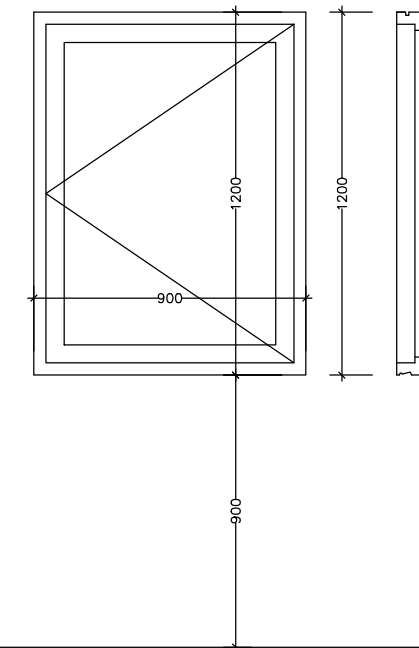

# GLUGGAR OG HURÐIR M.K. 1/25

**G1** 2 stk. (stofa)  
fl.mál: 2,16 m<sup>2</sup>  
ummál: 6,60 m

**G2** 1 stk. (stofa)  
fl.mál: 3,48 m<sup>2</sup>  
ummál: 7,70 m

**G3** 1 stk. (stofa)  
fl.mál: 3,48 m<sup>2</sup>  
ummál: 7,70 m

**G4** 1 stk. (stofa)  
fl.mál: 3,48 m<sup>2</sup>  
ummál: 7,70 m

**G5** 1 stk. (borðstofa)  
fl.mál: 2,16 m<sup>2</sup>  
ummál: 6,60 m

**G6** 1 stk. (eldhús)  
fl.mál: 1,19 m<sup>2</sup>  
ummál: 4,80 m

**G7a** 3 stk. (herb./gangur)  
fl.mál: 1,08 m<sup>2</sup>  
ummál: 4,20 m

**G7b** 1 stk. (herb.)  
fl.mál: 1,08 m<sup>2</sup>  
ummál: 4,20 m

**G7c** 1 stk. (gangur)  
fl.mál: 1,08 m<sup>2</sup>  
ummál: 4,20 m