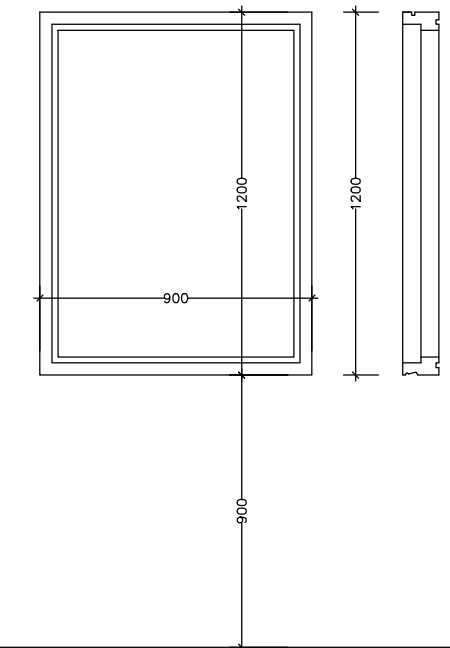

# GLUGGAR OG HURÐIR M.K. 1/25

**G1** 2 stk. (stofa)  
fl.mál: 2,16 m<sup>2</sup>  
ummál: 6,60 m

**G2** 1 stk. (stofa)  
fl.mál: 3,48 m<sup>2</sup>  
ummál: 7,70 m

**G3** 1 stk. (stofa)  
fl.mál: 3,48 m<sup>2</sup>  
ummál: 7,70 m

**G4** 1 stk. (stofa)  
fl.mál: 3,48 m<sup>2</sup>  
ummál: 7,70 m

**G5** 1 stk. (borðstofa)  
fl.mál: 2,16 m<sup>2</sup>  
ummál: 6,60 m

**G6** 1 stk. (eldhús)  
fl.mál: 1,19 m<sup>2</sup>  
ummál: 4,80 m

**G7a** 3 stk. (herb./gangur)  
fl.mál: 1,08 m<sup>2</sup>  
ummál: 4,20 m

**G7b** 1 stk. (herb.)  
fl.mál: 1,08 m<sup>2</sup>  
ummál: 4,20 m

**G7c** 1 stk. (gangur)  
fl.mál: 1,08 m<sup>2</sup>  
ummál: 4,20 m