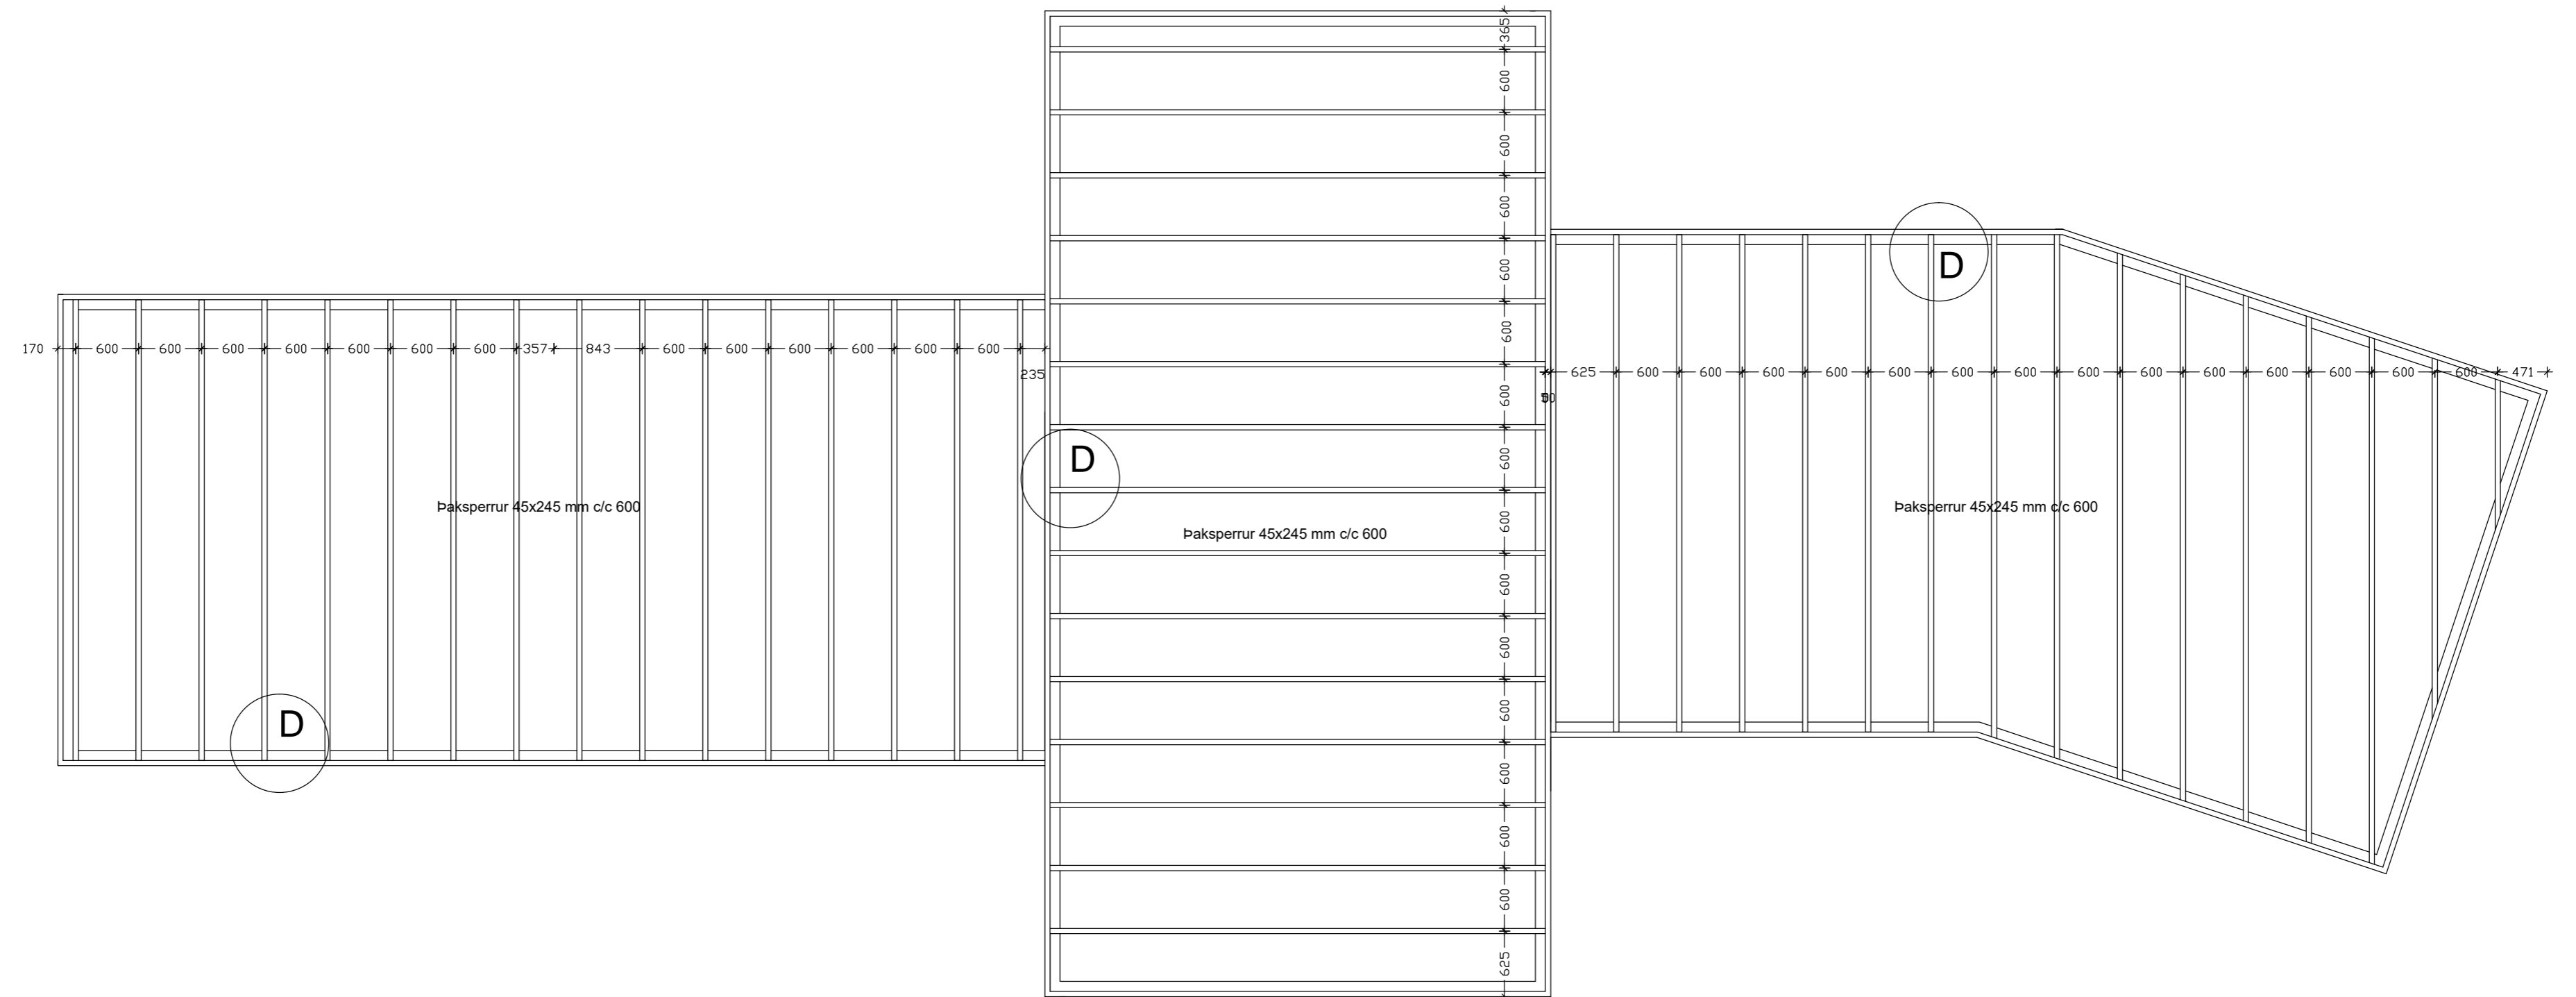

ÞAKVIRKI GRUNNMYND M.K. 1/50

SKÝRINGAR:

Þaksperrur eru 45x220mm c/c 600 í gæðaflokki T2

Allur saumur og tengi sé galvanhúðað