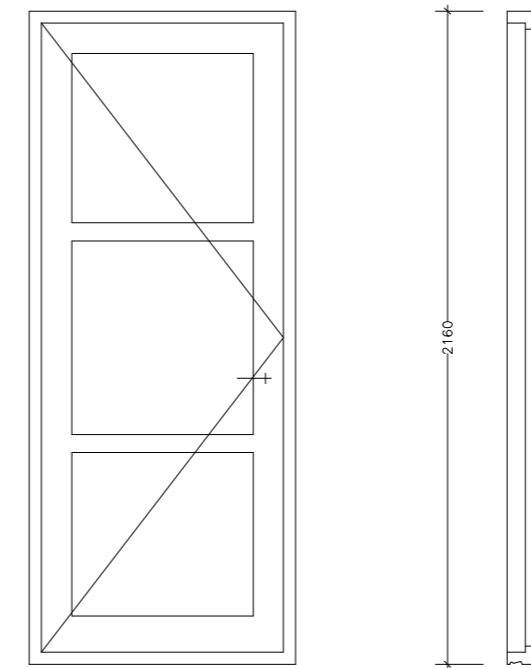

H1 1 stk.
(borðst.)

H2 1 stk.
(stofa)

H3 1 stk.
(andd.)

H4 1 stk.
(geymsla)

Gluggar og hurðir

Stærðir:

Flatarmál:	24,7 m ²
Karmlengdir	85,4 m
Póstar	15,0 m
Fög	22,6 m