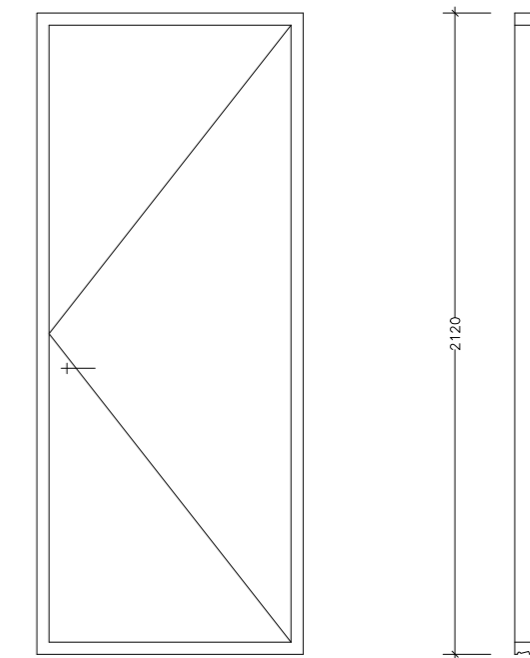

H1 1 stk.
(borðst.)

H2 1 stk.
(stofa)

H3 1 stk.
(andd.)

H4 1 stk.
(geymsla)

Gluggar og hurðir

Stærðir:

Flatarmál:	24,7 m ²
Karmlengdir	85,4 m
Póstar	15,0 m
Fög	22,6 m