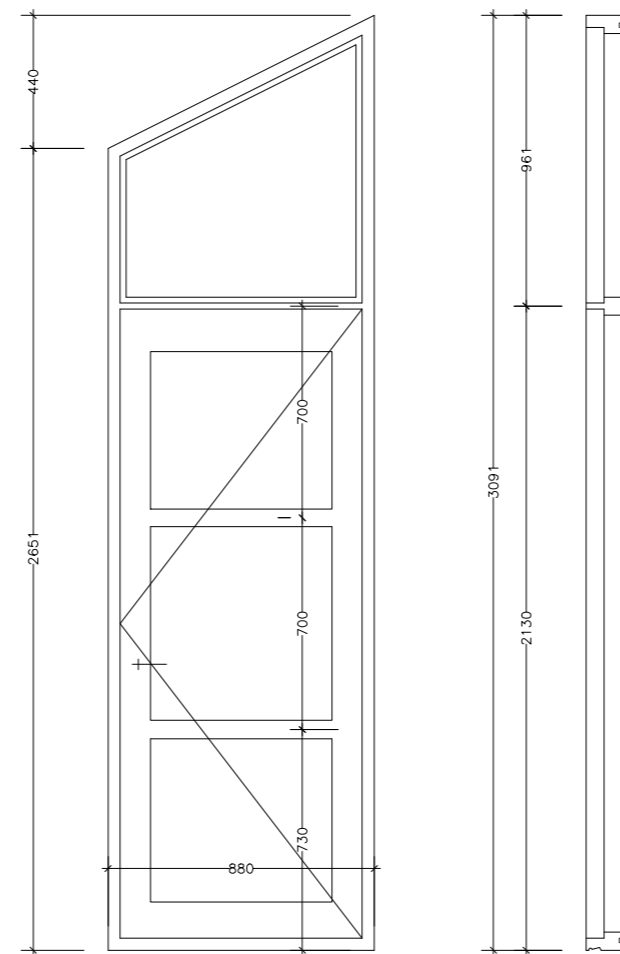

H1 1 stk.
(borðst.)

H2 1 stk.
(stofa)

H3 1 stk.
(andd.)

H4 1 stk.
(geymsla)

Gluggar og hurðir

Stærðir:

Flatarmál:	24,7 m ²
Karmlengdir	85,4 m
Póstar	15,0 m
Fög	22,6 m