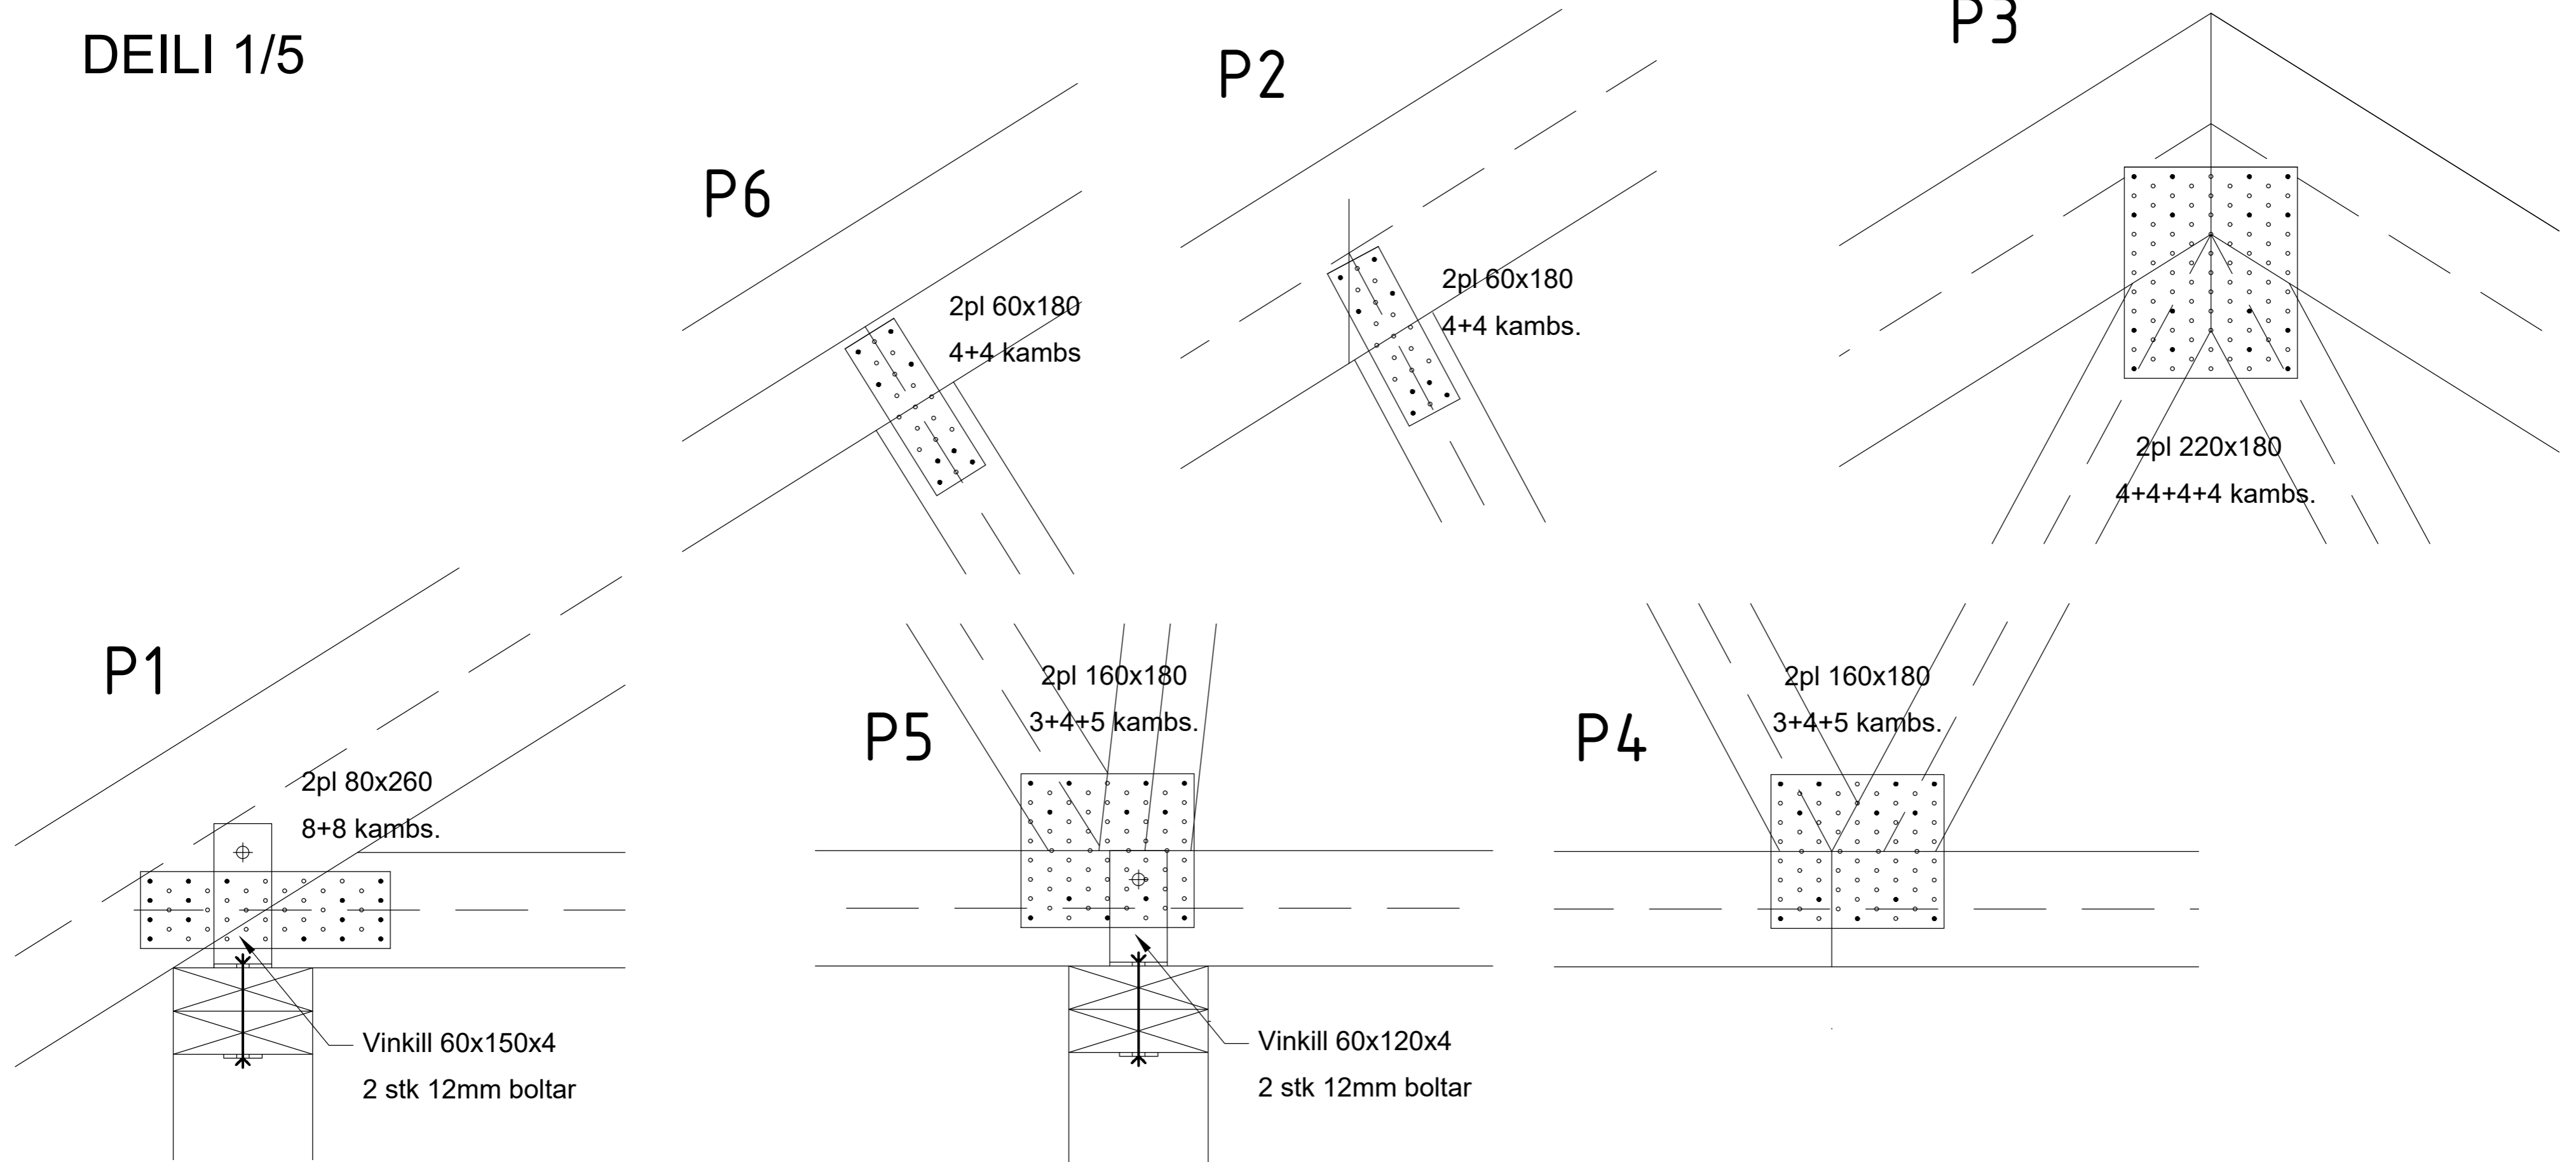

# DEILI 1/5

# SPERRA B 1/20

4 stk

## SKÝRINGAR

Þaksperrur eru í gæðaflokki T1  
Allar festingar og tengi skulu vera galvanhúðaðar.