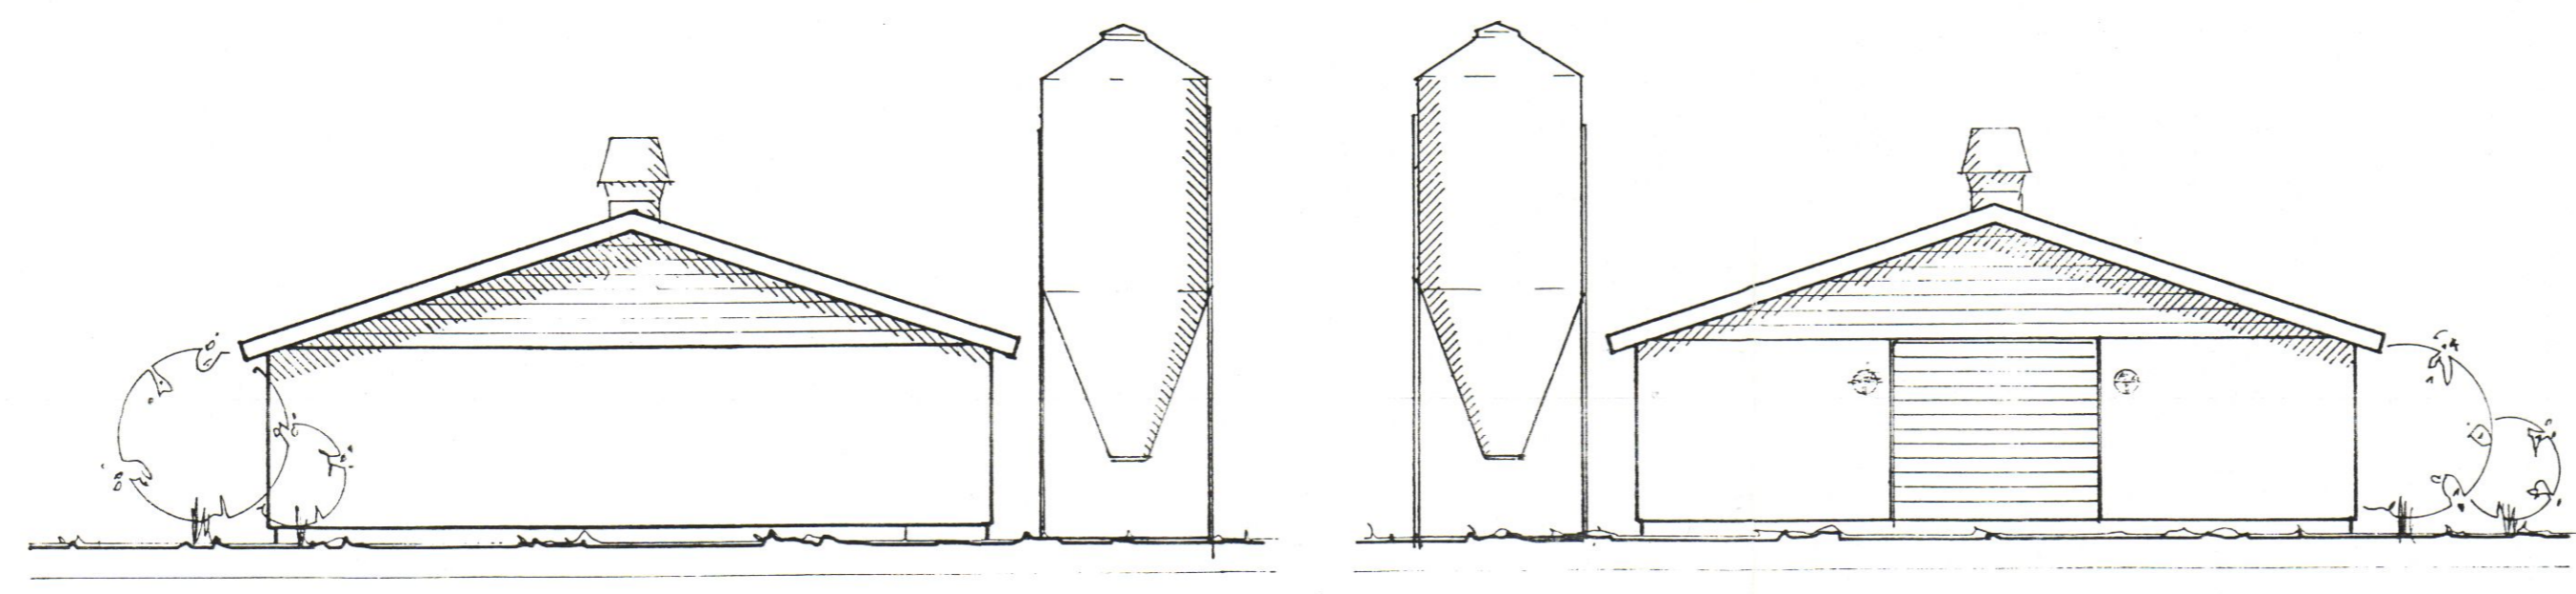

N O R Ð U R

S U Ð U R

A U S T U R

V E S T U R

 <b>hagtækni</b> tæknipjónusta	Skógarási 15	110 Reykjavík	sími 587 3364
	Fálkakletti 15	310 Borgarnesi	sími 93-7300
VERK NR.	ALIFUGLABÚ MÓFELLSSTÖÐUM SKORRADAL		97265
TEIKNING	ULIT		TEIKN. NR.
M.K.	1/100		
DAGS	BREYTT	REIKN	TEIKN. SAMP.
18/8/98	25/8 1998	ISM	ISM <i>Bjarni Þorðsson</i>