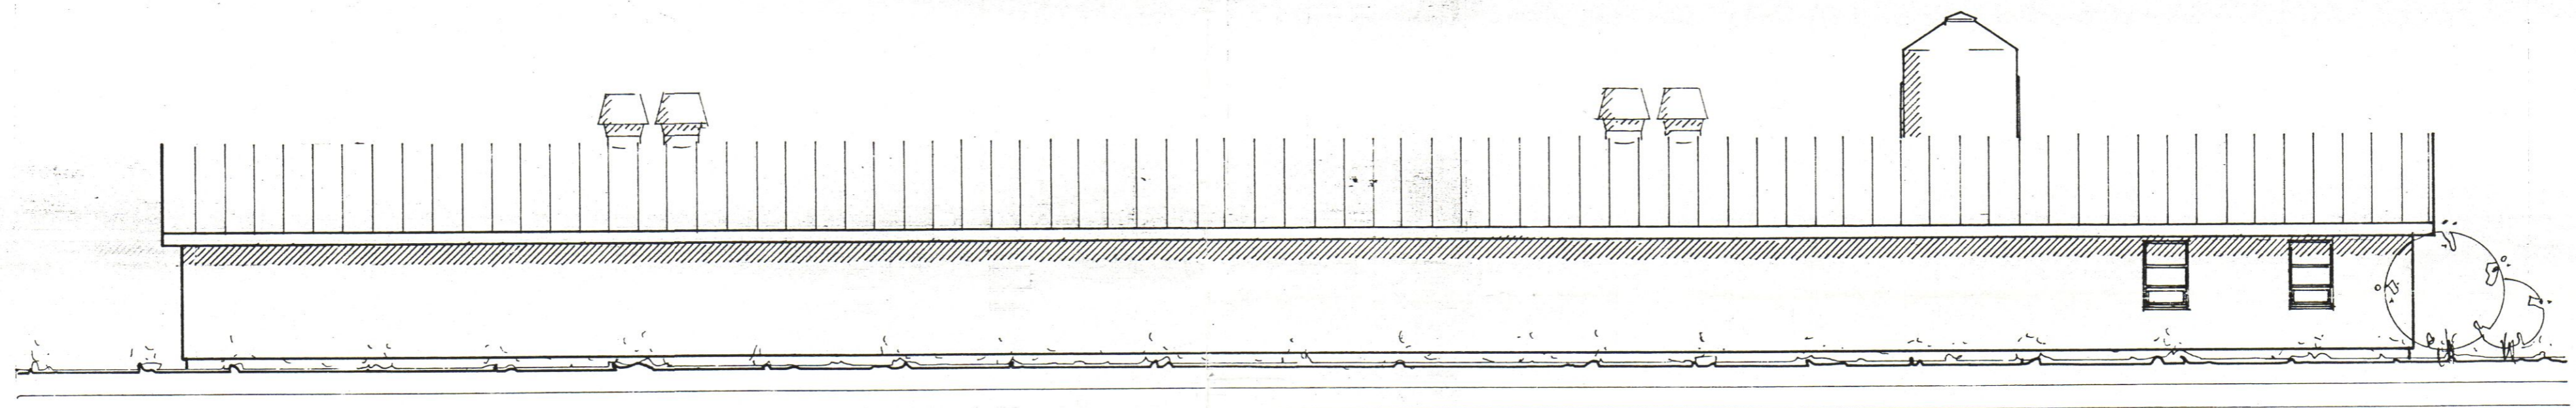

N O R Ð U R

S U Ð U R

A U S T U R

V E S T U R

 <b>hagtækni</b> tæknipjónusta	Skógarási 15	110 Reykjavík	sími 587 3364
	Fálkakletti 15	310 Borgarnesi	sími 93-7300
VERK NR.	ALIFUGLABÚ MÓFELLSSTÖÐUM SKORRADAL		97265
TEIKNING	ULIT		TEIKN. NR.
M.K.	1/100		
DAGS	BREYTT	REIKN	TEIKN. SAMP.
18/8/98	25/8 1998	ISM	ISM <i>Bjarni Þorðsson</i>