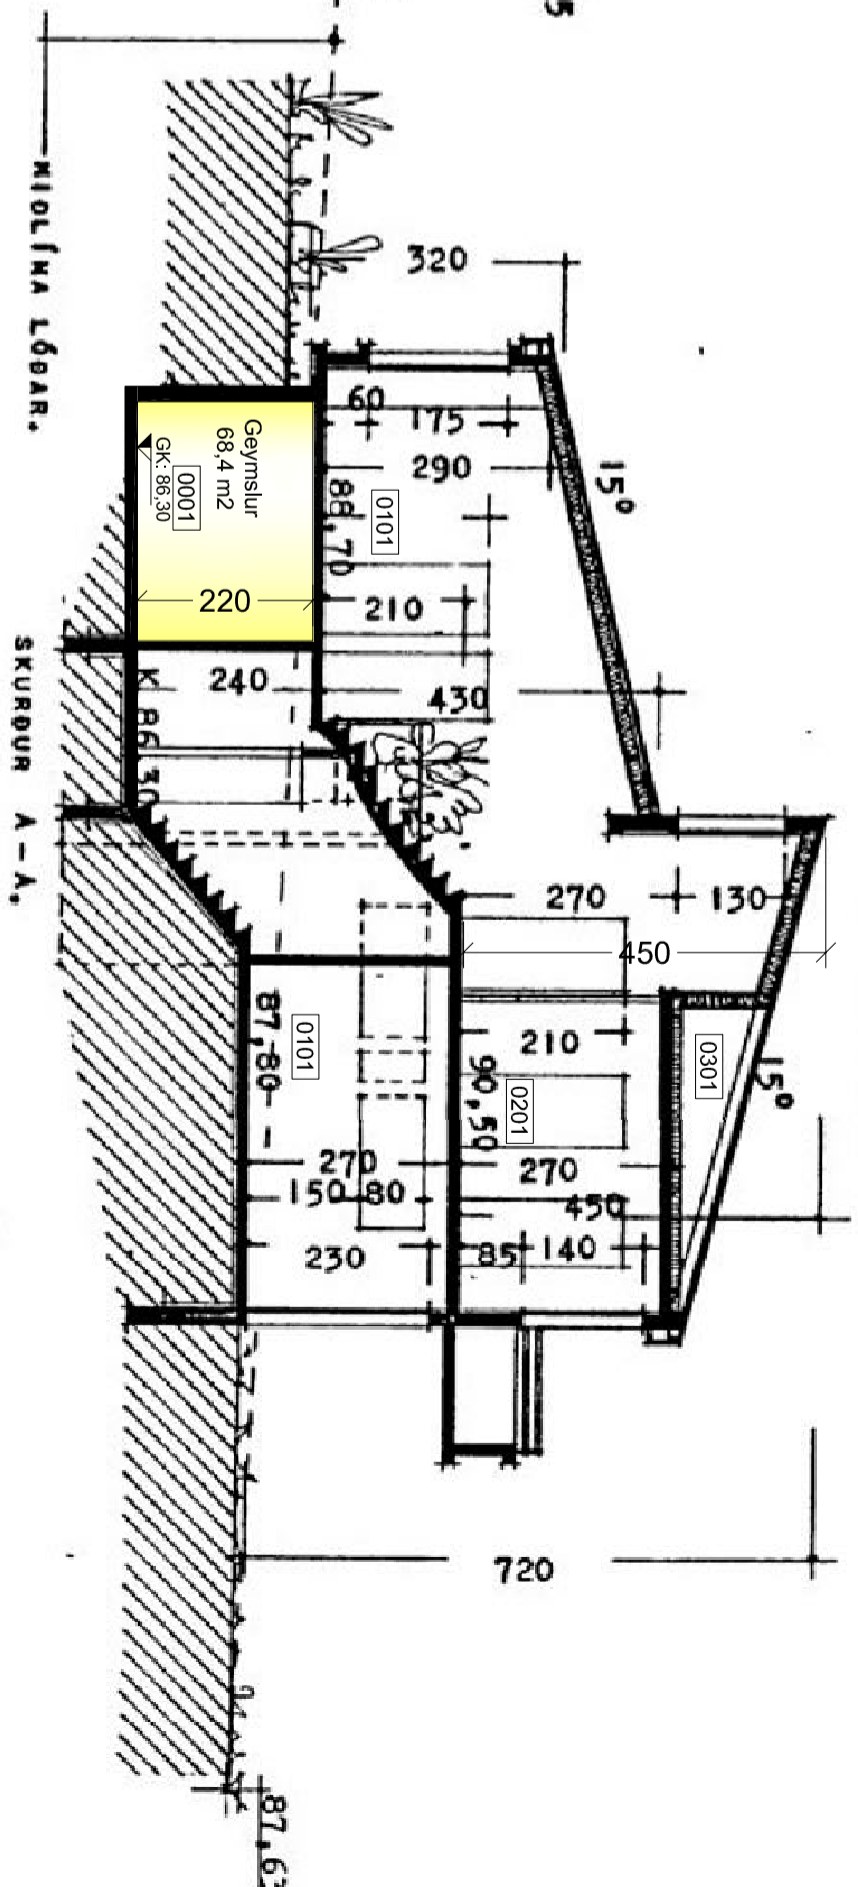

G. 89,00

G 88,90 G 88,84

G 87,40

G 87,86

G 89,15
368 45 45 45 216 204 247
15 15 1200

LOFT 86 EIMANGRAD MEÐ GELDHEMNI EIMANGRUN

hagtækni
tækniþjónusta

VERK: Neðstabergr 2
TEIÐNING: Reyndartekningar
DAGS: 27. okt. 2014
BRETTI: Grunnmynd og snið 1/100
TEIÐNING: Ingólfur Magnússon 070252-3099
SAMM: 343
TEIÐNING: sím 861 7252