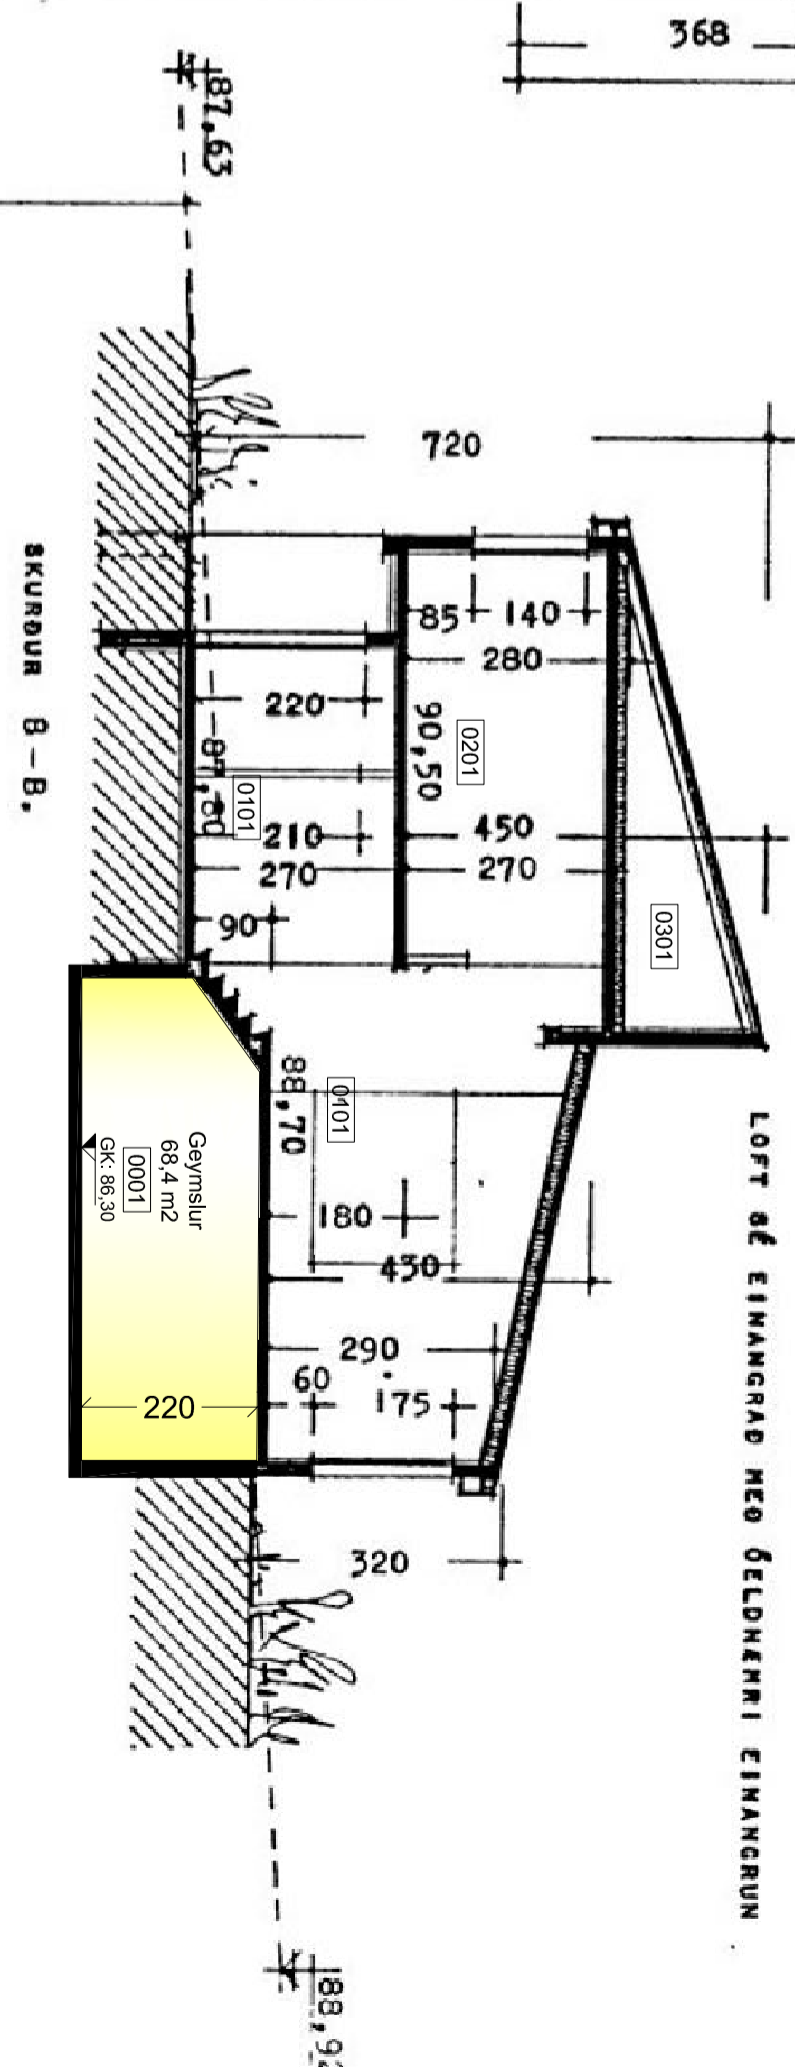

G. 89,00

G 88,90 G 88,84

G 87,40

G 87,86

G 89,15
368 45 45 45 216 204 247
15 15 1200

LOFT 86 EIMANGRAD MEÐ GELDHEMNI EIMANGRUN

hagtækni
tækniþjónusta

VERK: Neðstabergr 2
TEIÐNING: Reyndartekningar
DAGS: 27. okt. 2014
BRETTI: Grunnmynd og snið 1/100
TEIÐNING: Ingólfur Magnússon 070252-3099
SAMM: 343
TEIÐNING: sím 861 7252