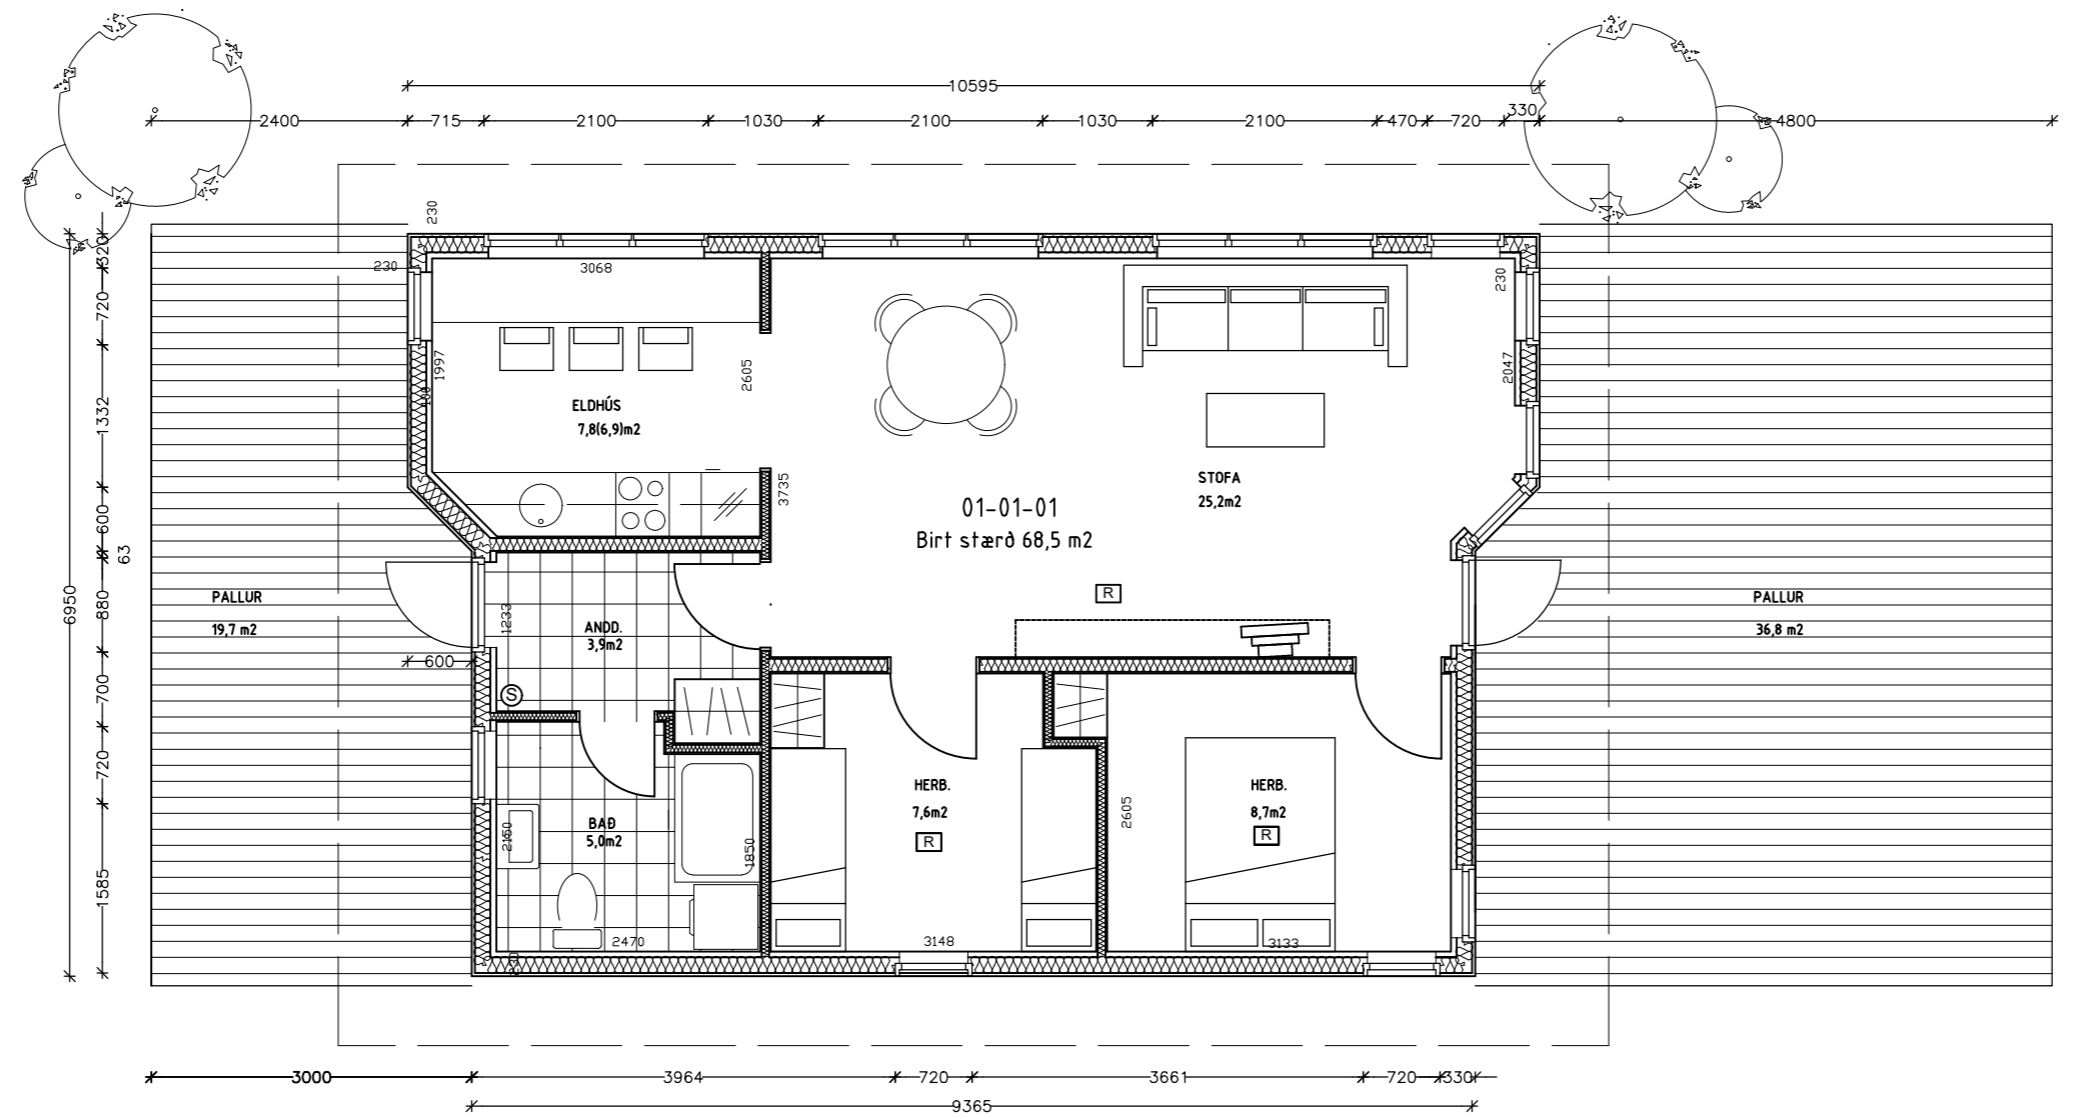

SUÐVESTUR

GRUNNMYND