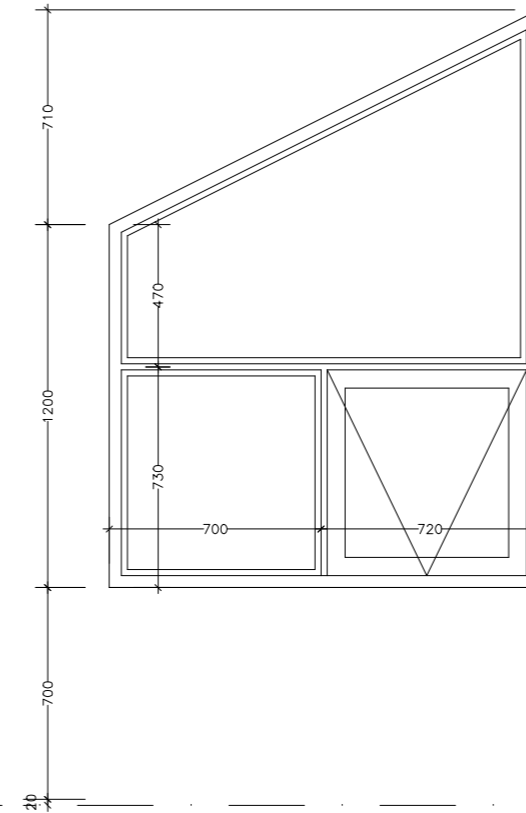

**G1 1 stk. (herb.)**  
fl.mál: 2,15 m<sup>2</sup>  
ummál: 7,37 m

**G2 1 stk. (borðstofa)**  
fl.mál: 2,15 m<sup>2</sup>  
ummál: 7,37 m

**G3 1 stk. (stofa)**  
fl.mál: 2,03 m<sup>2</sup>  
ummál: 7,44 m

**G4 1 stk. (stofa)**  
fl.mál: 2,21 m<sup>2</sup>  
ummál: 6,12 m

**G5 2 stk. (stofa/borðstofa)**  
fl.mál: 2,21 m<sup>2</sup>  
ummál: 6,12 m

**G6 2 stk. (stofa/borðstofa)**  
fl.mál: 1,60 m<sup>2</sup>  
ummál: 5,72 m

**G7 5 stk. (herb./stofa/geymsla)**  
fl.mál: 0,56 m<sup>2</sup>  
ummál: 3,00 m

**G7 1 stk. (baðherb.)**  
fl.mál: 0,56 m<sup>2</sup>  
ummál: 3,00 m

**G8 1 stk. (anddyri)**  
fl.mál: 1,60 m<sup>2</sup>  
ummál: 5,80 m

**G9 1 stk. (geymsluhús)**  
fl.mál: 0,53 m<sup>2</sup>  
ummál: 2,92 m

**G9 1 stk. (geymsluhús)**  
fl.mál: 0,53 m<sup>2</sup>  
ummál: 2,92 m