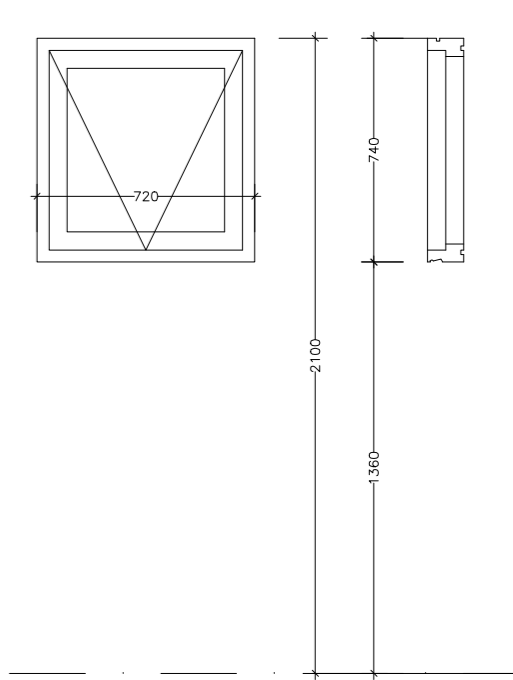

**G1 1 stk. (herb.)**  
fl.mál: 2,15 m<sup>2</sup>  
ummál: 7,37 m

**G2 1 stk. (borðstofa)**  
fl.mál: 2,15 m<sup>2</sup>  
ummál: 7,37 m

**G3 1 stk. (stofa)**  
fl.mál: 2,03 m<sup>2</sup>  
ummál: 7,44 m

**G4 1 stk. (stofa)**  
fl.mál: 2,21 m<sup>2</sup>  
ummál: 6,12 m

**G5 2 stk. (stofa/borðstofa)**  
fl.mál: 2,21 m<sup>2</sup>  
ummál: 6,12 m

**G6 2 stk. (stofa/borðstofa)**  
fl.mál: 1,60 m<sup>2</sup>  
ummál: 5,72 m

**G7 5 stk. (herb./stofa/geymsla)**  
fl.mál: 0,56 m<sup>2</sup>  
ummál: 3,00 m

**G7 1 stk. (baðherb.)**  
fl.mál: 0,56 m<sup>2</sup>  
ummál: 3,00 m

**G8 1 stk. (anddyri)**  
fl.mál: 1,60 m<sup>2</sup>  
ummál: 5,80 m

**G9 1 stk. (geymsluhús)**  
fl.mál: 0,53 m<sup>2</sup>  
ummál: 2,92 m

**G9 1 stk. (geymsluhús)**  
fl.mál: 0,53 m<sup>2</sup>  
ummál: 2,92 m