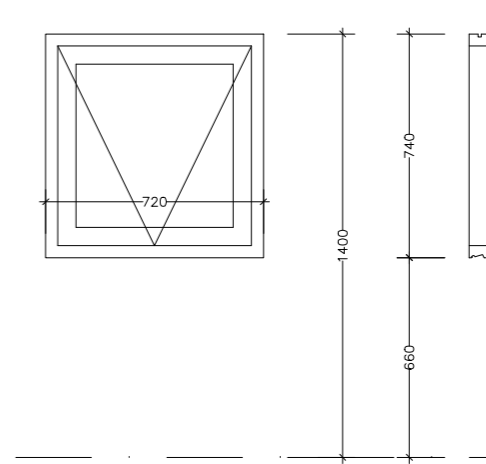

**G1 1 stk. (herb.)**  
fl.mál: 2,15 m<sup>2</sup>  
ummál: 7,37 m

**G2 1 stk. (borðstofa)**  
fl.mál: 2,15 m<sup>2</sup>  
ummál: 7,37 m

**G3 1 stk. (stofa)**  
fl.mál: 2,03 m<sup>2</sup>  
ummál: 7,44 m

**G4 1 stk. (stofa)**  
fl.mál: 2,21 m<sup>2</sup>  
ummál: 6,12 m

**G5 2 stk. (stofa/borðstofa)**  
fl.mál: 2,21 m<sup>2</sup>  
ummál: 6,12 m

**G6 2 stk. (stofa/borðstofa)**  
fl.mál: 1,60 m<sup>2</sup>  
ummál: 5,72 m

**G7 5 stk. (herb./stofa/geymsla)**  
fl.mál: 0,56 m<sup>2</sup>  
ummál: 3,00 m

**G7 1 stk. (baðherb.)**  
fl.mál: 0,56 m<sup>2</sup>  
ummál: 3,00 m

**G8 1 stk. (anddyri)**  
fl.mál: 1,60 m<sup>2</sup>  
ummál: 5,80 m

**G9 1 stk. (geymsluhús)**  
fl.mál: 0,53 m<sup>2</sup>  
ummál: 2,92 m

**G9 1 stk. (geymsluhús)**  
fl.mál: 0,53 m<sup>2</sup>  
ummál: 2,92 m