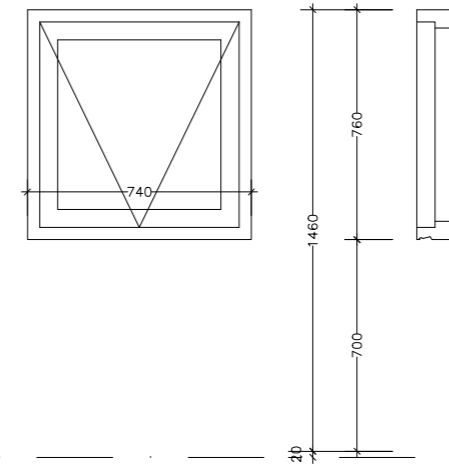

**G1 1 stk. (herb.)**  
fl.mál: 2,15 m<sup>2</sup>  
ummál: 7,37 m

**G2 1 stk. (borðstofa)**  
fl.mál: 2,15 m<sup>2</sup>  
ummál: 7,37 m

**G3 1 stk. (stofa)**  
fl.mál: 2,03 m<sup>2</sup>  
ummál: 7,44 m

**G4 1 stk. (stofa)**  
fl.mál: 2,21 m<sup>2</sup>  
ummál: 6,12 m

**G5 2 stk. (stofa/borðstofa)**  
fl.mál: 2,21 m<sup>2</sup>  
ummál: 6,12 m

**G6 2 stk. (stofa/borðstofa)**  
fl.mál: 1,60 m<sup>2</sup>  
ummál: 5,72 m

**G7 5 stk. (herb./stofa/geymsla)**  
fl.mál: 0,56 m<sup>2</sup>  
ummál: 3,00 m

**G7 1 stk. (baðherb.)**  
fl.mál: 0,56 m<sup>2</sup>  
ummál: 3,00 m

**G8 1 stk. (anddyri)**  
fl.mál: 1,60 m<sup>2</sup>  
ummál: 5,80 m

**G9 1 stk. (geymsluhús)**  
fl.mál: 0,53 m<sup>2</sup>  
ummál: 2,92 m

**G9 1 stk. (geymsluhús)**  
fl.mál: 0,53 m<sup>2</sup>  
ummál: 2,92 m