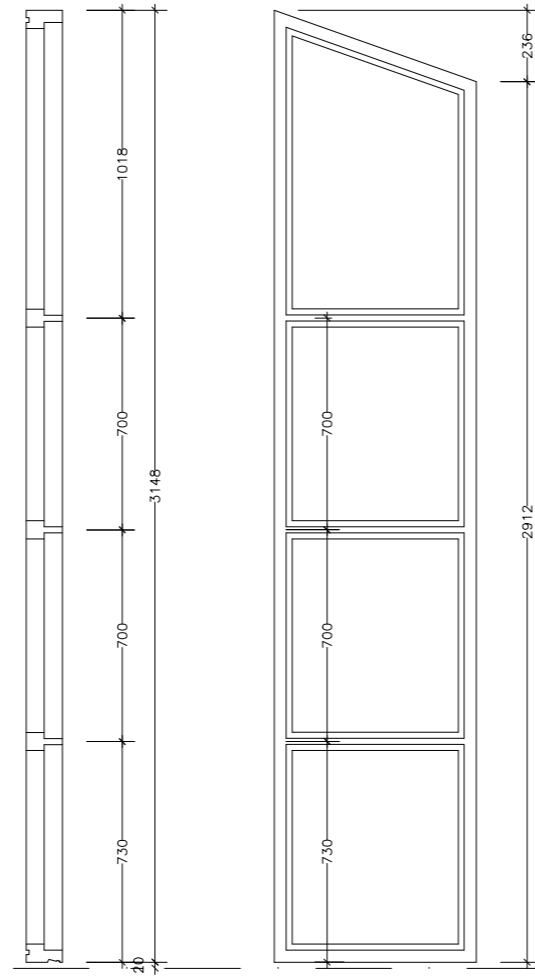

**G1 1 stk. (herb.)**  
fl.mál: 2,15 m<sup>2</sup>  
ummál: 7,37 m

**G2 1 stk. (borðstofa)**  
fl.mál: 2,15 m<sup>2</sup>  
ummál: 7,37 m

**G3 1 stk. (stofa)**  
fl.mál: 2,03 m<sup>2</sup>  
ummál: 7,44 m

**G4 1 stk. (stofa)**  
fl.mál: 2,21 m<sup>2</sup>  
ummál: 6,12 m

**G5 2 stk. (stofa/borðstofa)**  
fl.mál: 2,21 m<sup>2</sup>  
ummál: 6,12 m

**G6 2 stk. (stofa/borðstofa)**  
fl.mál: 1,60 m<sup>2</sup>  
ummál: 5,72 m

**G7 5 stk. (herb./stofa/geymsla)**  
fl.mál: 0,56 m<sup>2</sup>  
ummál: 3,00 m

**G7 1 stk. (baðherb.)**  
fl.mál: 0,56 m<sup>2</sup>  
ummál: 3,00 m

**G8 1 stk. (anddyri)**  
fl.mál: 1,60 m<sup>2</sup>  
ummál: 5,80 m

**G9 1 stk. (geymsluhús)**  
fl.mál: 0,53 m<sup>2</sup>  
ummál: 2,92 m

**G9 1 stk. (geymsluhús)**  
fl.mál: 0,53 m<sup>2</sup>  
ummál: 2,92 m