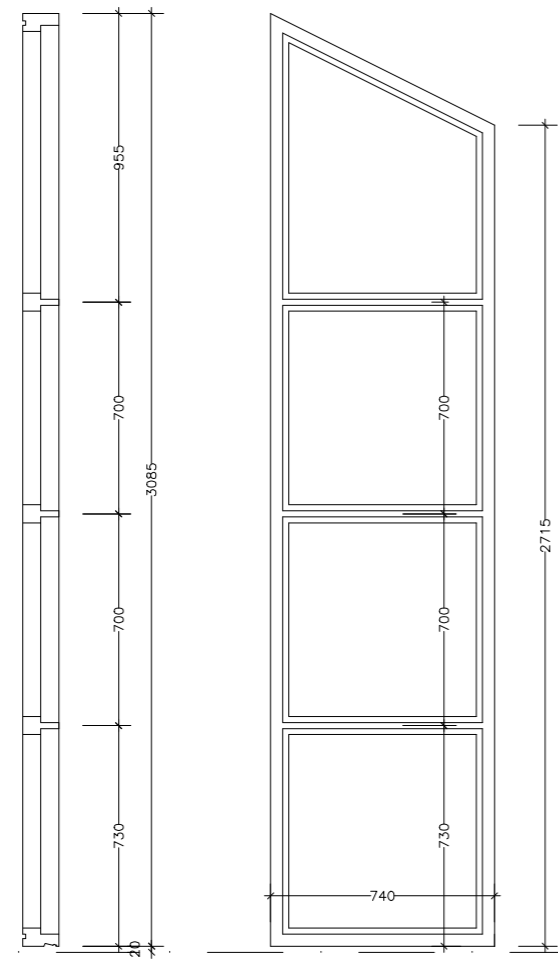

**G1 1 stk. (herb.)**  
fl.mál: 2,15 m<sup>2</sup>  
ummál: 7,37 m

**G2 1 stk. (borðstofa)**  
fl.mál: 2,15 m<sup>2</sup>  
ummál: 7,37 m

**G3 1 stk. (stofa)**  
fl.mál: 2,03 m<sup>2</sup>  
ummál: 7,44 m

**G4 1 stk. (stofa)**  
fl.mál: 2,21 m<sup>2</sup>  
ummál: 6,12 m

**G5 2 stk. (stofa/borðstofa)**  
fl.mál: 2,21 m<sup>2</sup>  
ummál: 6,12 m

**G6 2 stk. (stofa/borðstofa)**  
fl.mál: 1,60 m<sup>2</sup>  
ummál: 5,72 m

**G7 5 stk. (herb./stofa/geymsla)**  
fl.mál: 0,56 m<sup>2</sup>  
ummál: 3,00 m

**G7 1 stk. (baðherb.)**  
fl.mál: 0,56 m<sup>2</sup>  
ummál: 3,00 m

**G8 1 stk. (anddyri)**  
fl.mál: 1,60 m<sup>2</sup>  
ummál: 5,80 m

**G9 1 stk. (geymsluhús)**  
fl.mál: 0,53 m<sup>2</sup>  
ummál: 2,92 m

**G9 1 stk. (geymsluhús)**  
fl.mál: 0,53 m<sup>2</sup>  
ummál: 2,92 m