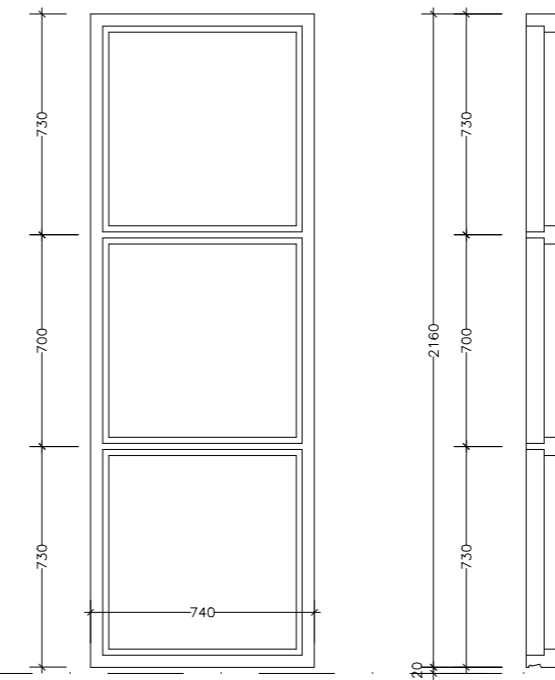

**G1 1 stk. (herb.)**  
fl.mál: 2,15 m<sup>2</sup>  
ummál: 7,37 m

**G2 1 stk. (borðstofa)**  
fl.mál: 2,15 m<sup>2</sup>  
ummál: 7,37 m

**G3 1 stk. (stofa)**  
fl.mál: 2,03 m<sup>2</sup>  
ummál: 7,44 m

**G4 1 stk. (stofa)**  
fl.mál: 2,21 m<sup>2</sup>  
ummál: 6,12 m

**G5 2 stk. (stofa/borðstofa)**  
fl.mál: 2,21 m<sup>2</sup>  
ummál: 6,12 m

**G6 2 stk. (stofa/borðstofa)**  
fl.mál: 1,60 m<sup>2</sup>  
ummál: 5,72 m

**G7 5 stk. (herb./stofa/geymsla)**  
fl.mál: 0,56 m<sup>2</sup>  
ummál: 3,00 m

**G7 1 stk. (baðherb.)**  
fl.mál: 0,56 m<sup>2</sup>  
ummál: 3,00 m

**G8 1 stk. (anddyri)**  
fl.mál: 1,60 m<sup>2</sup>  
ummál: 5,80 m

**G9 1 stk. (geymsluhús)**  
fl.mál: 0,53 m<sup>2</sup>  
ummál: 2,92 m

**G9 1 stk. (geymsluhús)**  
fl.mál: 0,53 m<sup>2</sup>  
ummál: 2,92 m