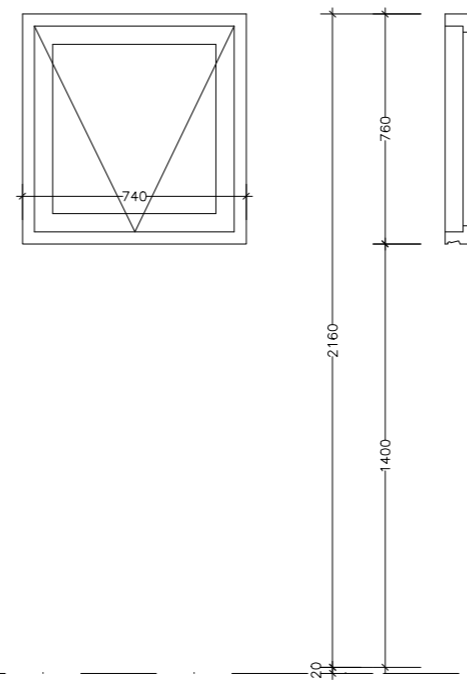

**G1 1 stk. (herb.)**  
fl.mál: 2,15 m<sup>2</sup>  
ummál: 7,37 m

**G2 1 stk. (borðstofa)**  
fl.mál: 2,15 m<sup>2</sup>  
ummál: 7,37 m

**G3 1 stk. (stofa)**  
fl.mál: 2,03 m<sup>2</sup>  
ummál: 7,44 m

**G4 1 stk. (stofa)**  
fl.mál: 2,21 m<sup>2</sup>  
ummál: 6,12 m

**G5 2 stk. (stofa/borðstofa)**  
fl.mál: 2,21 m<sup>2</sup>  
ummál: 6,12 m

**G6 2 stk. (stofa/borðstofa)**  
fl.mál: 1,60 m<sup>2</sup>  
ummál: 5,72 m

**G7 5 stk. (herb./stofa/geymsla)**  
fl.mál: 0,56 m<sup>2</sup>  
ummál: 3,00 m

**G7 1 stk. (baðherb.)**  
fl.mál: 0,56 m<sup>2</sup>  
ummál: 3,00 m

**G8 1 stk. (anddyri)**  
fl.mál: 1,60 m<sup>2</sup>  
ummál: 5,80 m

**G9 1 stk. (geymsluhús)**  
fl.mál: 0,53 m<sup>2</sup>  
ummál: 2,92 m

**G9 1 stk. (geymsluhús)**  
fl.mál: 0,53 m<sup>2</sup>  
ummál: 2,92 m