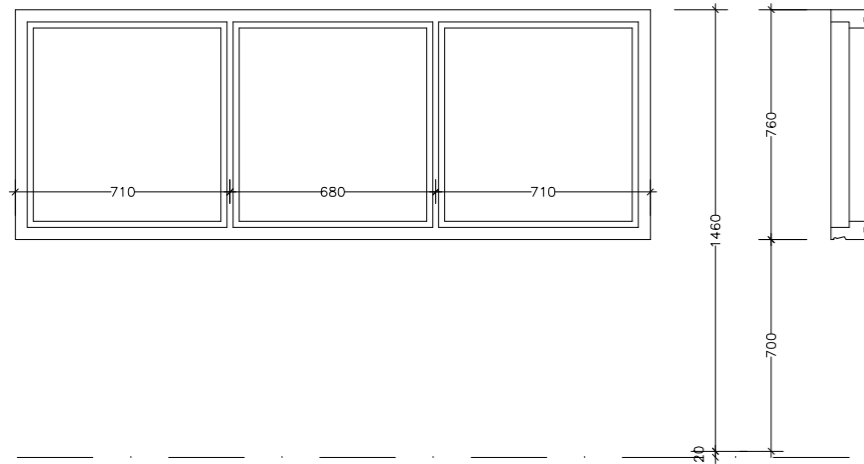

**G1 1 stk. (herb.)**  
fl.mál: 2,15 m<sup>2</sup>  
ummál: 7,37 m

**G2 1 stk. (borðstofa)**  
fl.mál: 2,15 m<sup>2</sup>  
ummál: 7,37 m

**G3 1 stk. (stofa)**  
fl.mál: 2,03 m<sup>2</sup>  
ummál: 7,44 m

**G4 1 stk. (stofa)**  
fl.mál: 2,21 m<sup>2</sup>  
ummál: 6,12 m

**G5 2 stk. (stofa/borðstofa)**  
fl.mál: 2,21 m<sup>2</sup>  
ummál: 6,12 m

**G6 2 stk. (stofa/borðstofa)**  
fl.mál: 1,60 m<sup>2</sup>  
ummál: 5,72 m

**G7 5 stk. (herb./stofa/geymsla)**  
fl.mál: 0,56 m<sup>2</sup>  
ummál: 3,00 m

**G7 1 stk. (baðherb.)**  
fl.mál: 0,56 m<sup>2</sup>  
ummál: 3,00 m

**G8 1 stk. (anddyri)**  
fl.mál: 1,60 m<sup>2</sup>  
ummál: 5,80 m

**G9 1 stk. (geymsluhús)**  
fl.mál: 0,53 m<sup>2</sup>  
ummál: 2,92 m

**G9 1 stk. (geymsluhús)**  
fl.mál: 0,53 m<sup>2</sup>  
ummál: 2,92 m